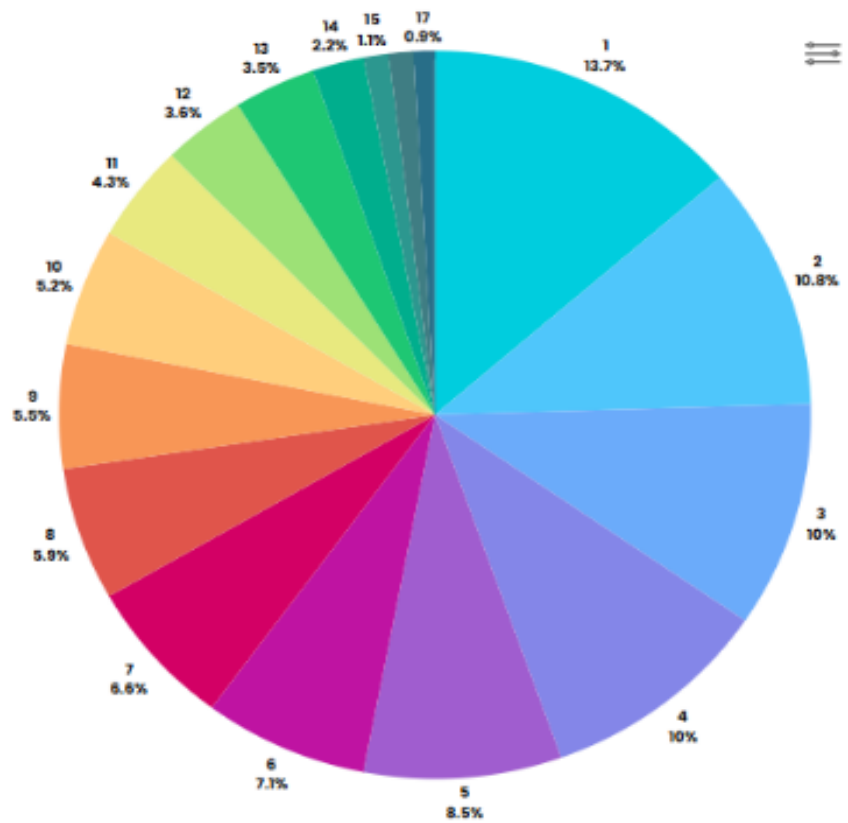

**LEGAJOS DERIVADOS A LAS OFICINAS DE MEDIACIÓN PENAL
EN EL AÑO 2024 POR CIUDAD**

| | | |
|----|---------------|-------------|
| 1 | C DEL URUGUAY | 778 |
| 2 | CONCORDIA | 615 |
| 3 | CHAJARÍ | 570 |
| 4 | PARANÁ | 567 |
| 5 | COLON | 483 |
| 6 | GUALEGUAYCHÚ | 401 |
| 7 | VICTORIA | 374 |
| 8 | VILLAGUAY | 336 |
| 9 | NOGOYÁ | 313 |
| 10 | GUALEGUAY | 295 |
| 11 | R DEL TALA | 245 |
| 12 | FEDERACIÓN | 203 |
| 13 | LA PAZ | 200 |
| 14 | FELICIANO | 126 |
| 15 | SAN SALVADOR | 61 |
| 16 | DIAMANTE | 60 |
| 17 | FEDERAL | 52 |
| | TOTAL | 5679 |

GRÁFICO DEL TOTAL DEL LEGAJOS DERIVADOS A LAS OFICINAS DE MEDIACIÓN PENAL EN EL AÑO 2024 POR CIUDAD

| | |
|----|---------------|
| 1 | C DEL URUGUAY |
| 2 | CONCORDIA |
| 3 | CHAJARÍ |
| 4 | PARANÁ |
| 5 | COLON |
| 6 | GUALEGUAYCHÚ |
| 7 | VICTORIA |
| 8 | VILLAGUAY |
| 9 | NOGOYÁ |
| 10 | GUALEGUAY |
| 11 | R DEL TALA |
| 12 | FEDERACIÓN |
| 13 | LA PAZ |
| 14 | FELICIANO |
| 15 | SAN SALVADOR |
| 16 | DIAMANTE |
| 17 | FEDERAL |