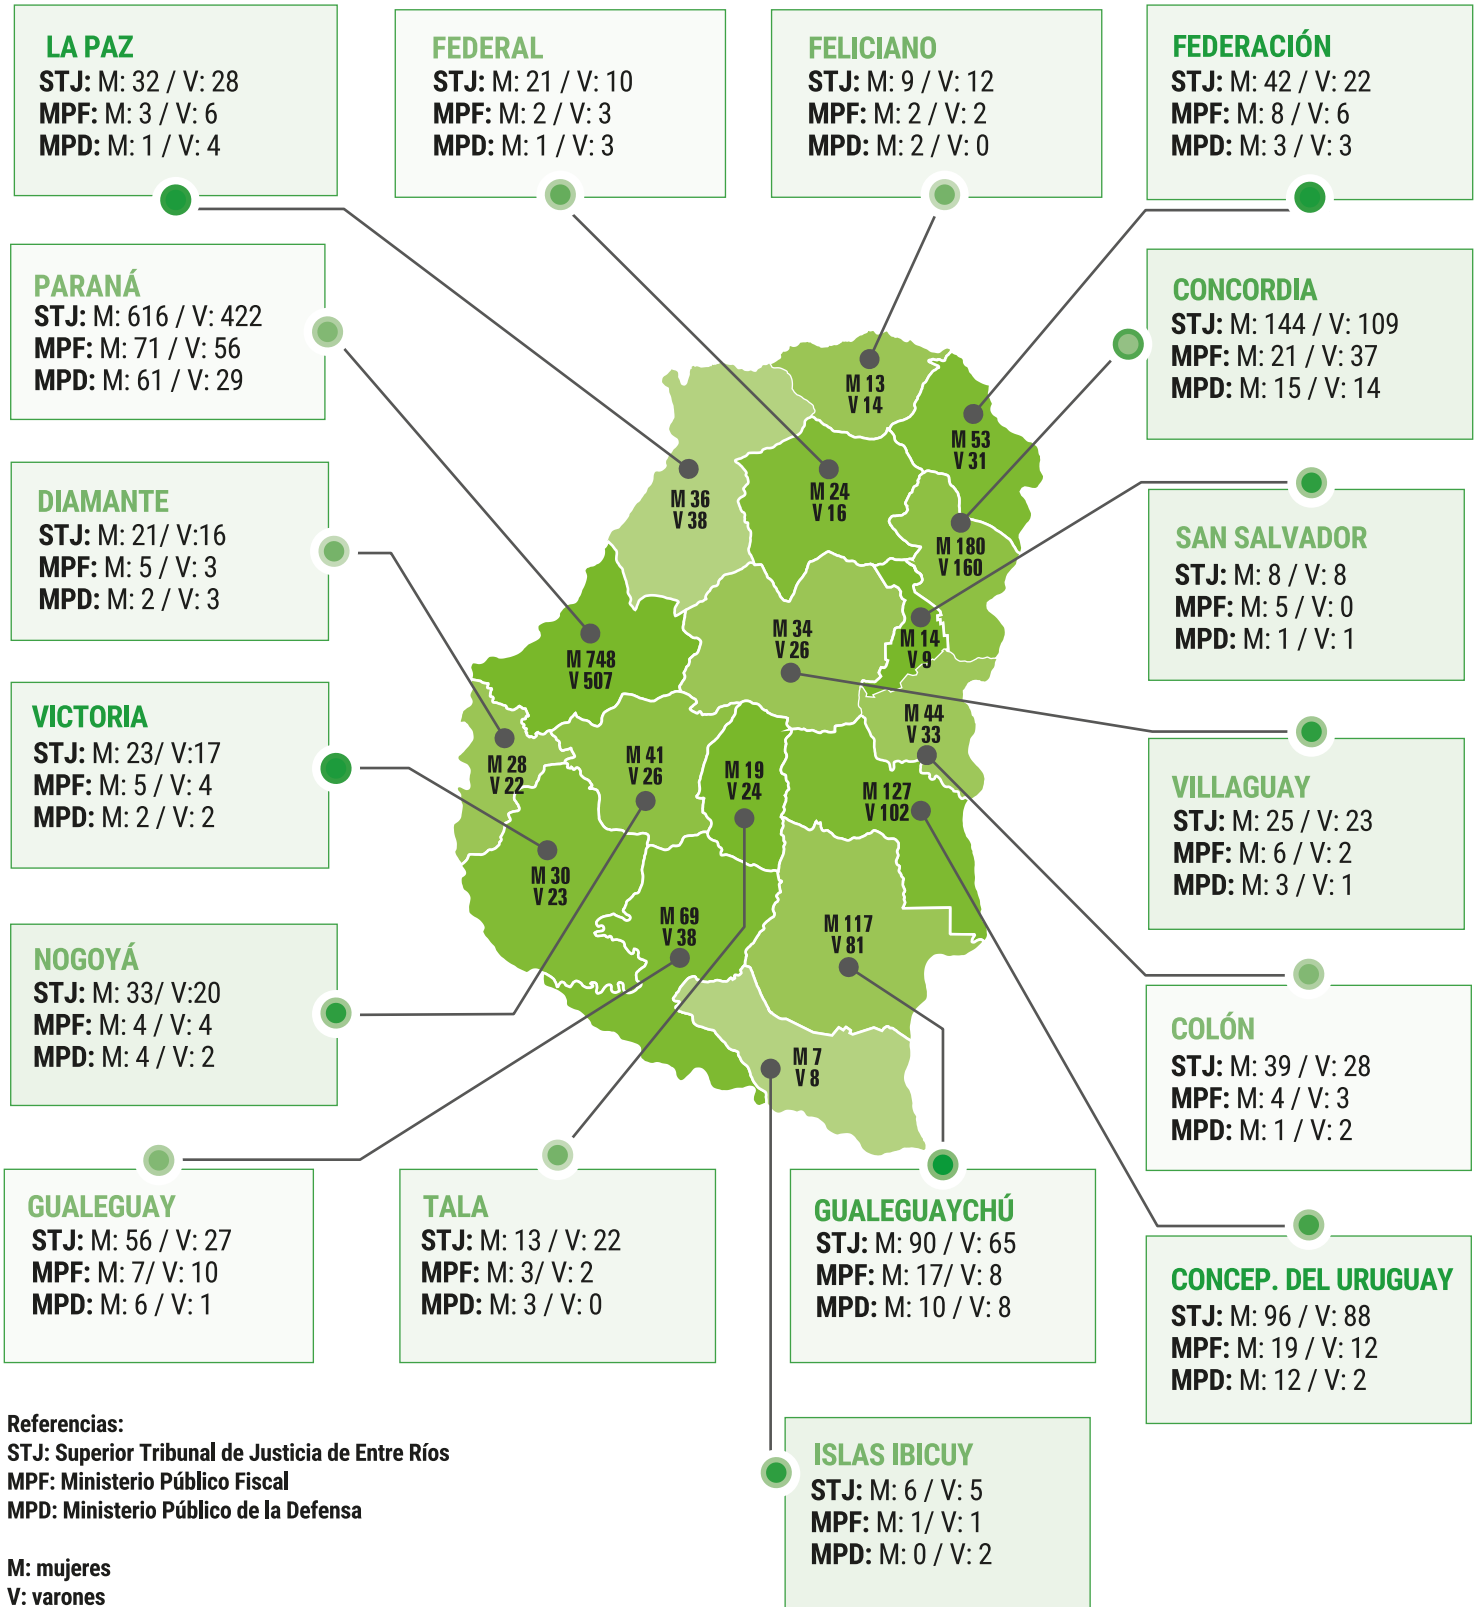


Mapa de género de la justicia entrerriana 2021

Centro Judicial de Género
“Dra. Carmen María Argibay”

Oficina de la Mujer
del Superior Tribunal de Justicia
de Entre Ríos - Argentina

Poder Judicial
de Entre Ríos

Presidencia Dra. Susana E. Medina

Mapa de género, por departamento, de la justicia entrerriana • Año 2021

COLON:

- STJ
- ADMINISTRATIVOS**
MUJERES 32
VARONES 19
- MAGISTRATURA**
MUJERES 5
VARONES 4
- FUNCIONARIOS**
MUJERES 2
VARONES 5
- MPF
- ADMINISTRATIVOS**
MUJERES 2
VARONES 1
- FISCALES**
MUJERES 2
VARONES 2
- MPD
- ADMINISTRATIVOS**
MUJERES 0
VARONES 1
- DEFENSORES**
MUJERES 1
VARONES 1