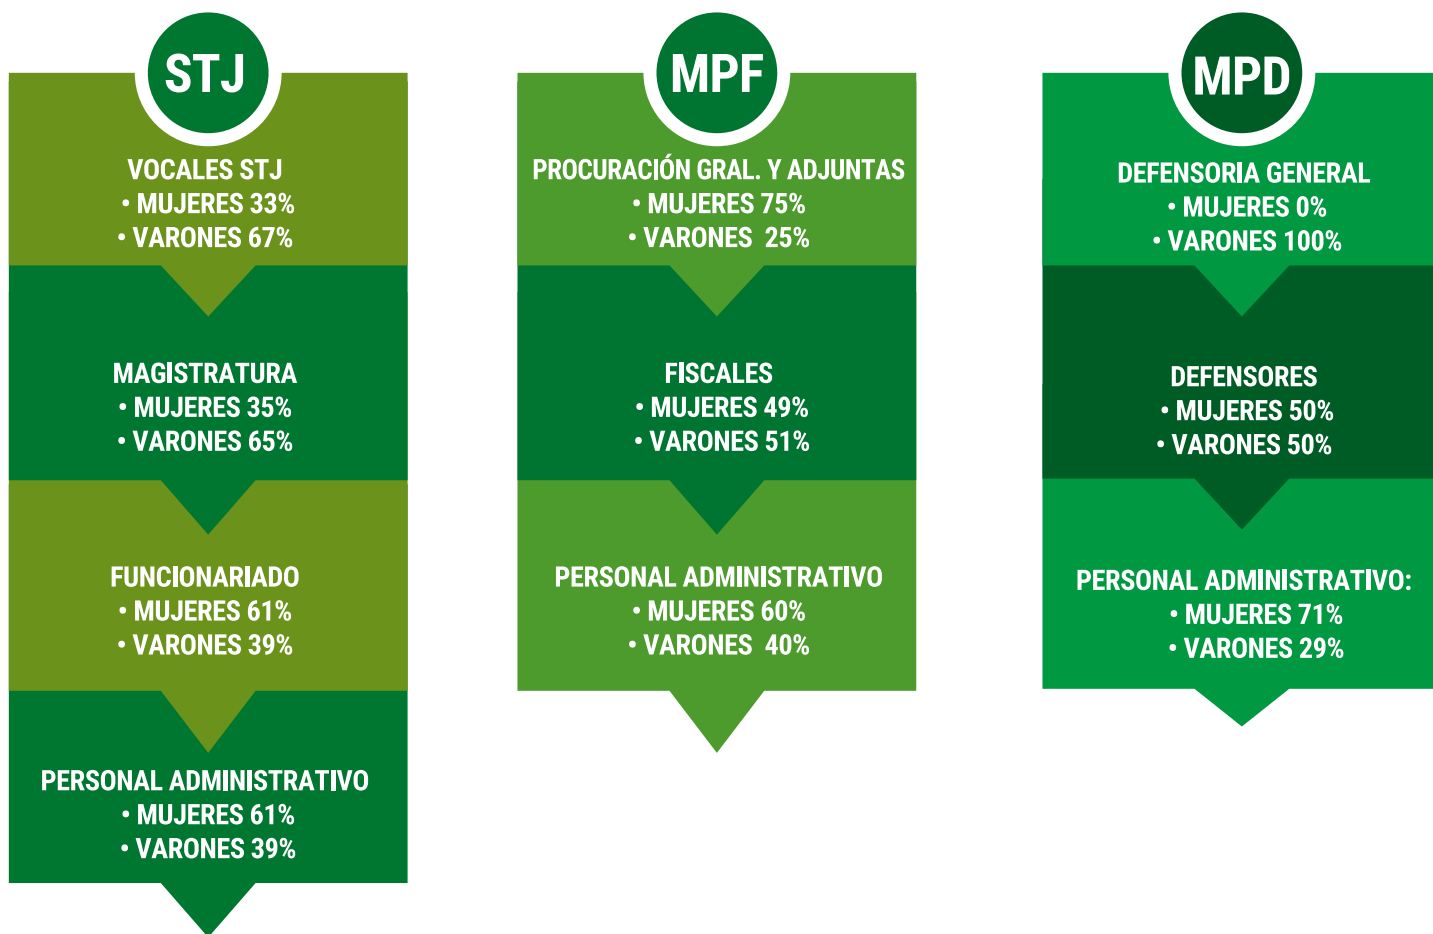


Mapa de género de la justicia entrerriana 2021

Centro Judicial de Género
“Dra. Carmen María Argibay”

Oficina de la Mujer
del Superior Tribunal de Justicia
de Entre Ríos - Argentina

Poder Judicial
de Entre Ríos

Presidencia Dra. Susana E. Medina

Mapa de género, por departamento, de la justicia entrerriana • Año 2021

COLON:

- STJ
- ADMINISTRATIVOS**
MUJERES 32
VARONES 19
- MAGISTRATURA**
MUJERES 5
VARONES 4
- FUNCIONARIOS**
MUJERES 2
VARONES 5
- MPF
- ADMINISTRATIVOS**
MUJERES 2
VARONES 1
- FISCALES**
MUJERES 2
VARONES 2
- MPD
- ADMINISTRATIVOS**
MUJERES 0
VARONES 1
- DEFENSORES**
MUJERES 1
VARONES 1